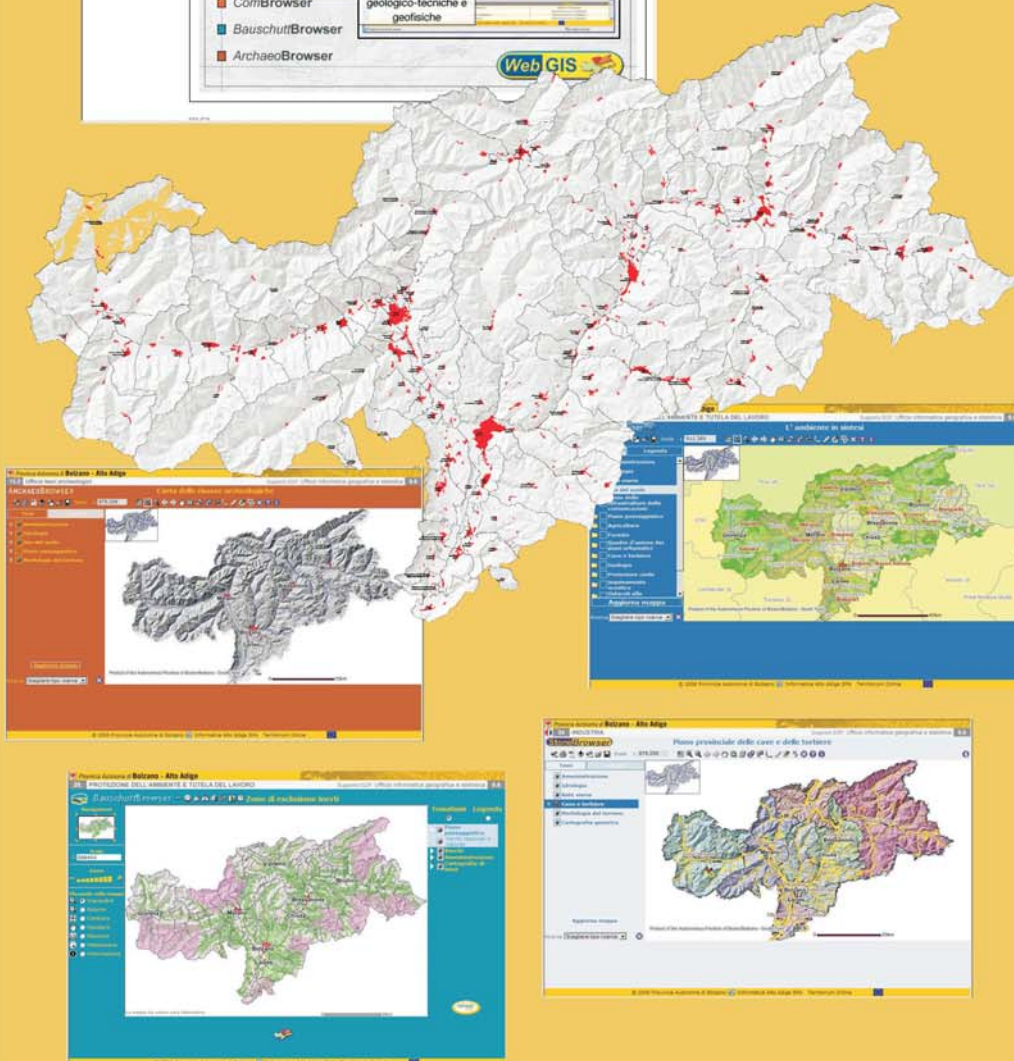

Provincia di Bolzano

Provincia Autonoma di Bolzano - Alto Adige

Ufficio Coordinamento Territoriale
Settore cartografia

via Cesare Battisti 21, 39100 Bolzano - tel. 0471 / 414200 fax 0471 / 414209
e-mail: coordinamento.territoriale@provincia.bz.it

12^a Conferenza Nazionale

ASITA2008

L'Aquila 21-24 Ottobre
Scuola Ispettori e Sovrintendenti della Guardia di Finanza

www.provincia.bz.it/urbanistica/cartografia/cartografia.asp
www.provincia.bz.it/informatica/0906/kartografie/

Centro Interregionale
per i Sistemi informatici, geografici e statistici
Comitato permanente per i Sistemi informativi geografici

www.cisis.it - www.centrointerregionale-gis.it